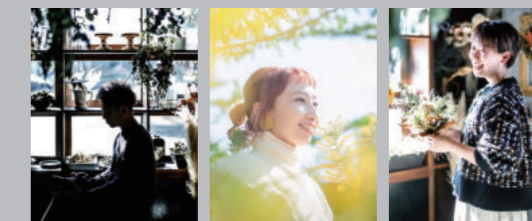

それぞれフリーで活動しています。
各活動は instagram をご覧ください。

フォトグラファー

Hisaki Oiwa

ヘアメイク

Yuuri Hayakawa

ドライフラワー

Kyoko yokoyama

ICHIOMOI